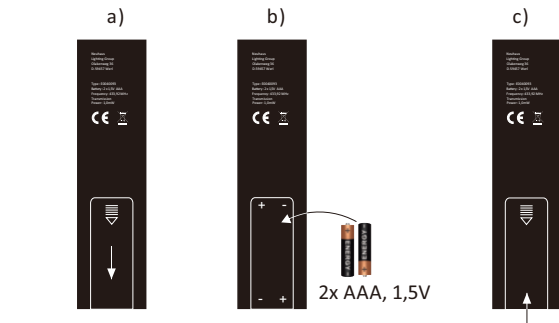

LED

3x LED-Board 24V DC/13W

1x

2x

2x

1x

2x

Anlernen der Fernbedienung an die Leuchte

Schalten Sie die Leuchte über den Wandschalter ein.
Drücken Sie innerhalb von 5 Sekunden die ON-Taste auf der Fernbedienung. Die Leuchte ist nun angelernt und kann über die Fernbedienung gesteuert werden.