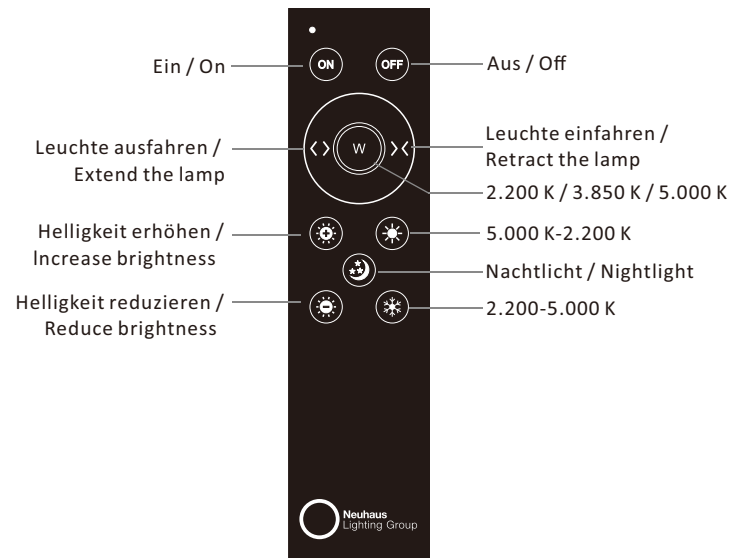

LED

3x LED-Board 24V DC/13W

1x

2x

2x

1x

2x

Anlernen der Fernbedienung an die Leuchte

Schalten Sie die Leuchte über den Wandschalter ein.
Drücken Sie innerhalb von 5 Sekunden die ON-Taste auf der Fernbedienung. Die Leuchte ist nun angelernt und kann über die Fernbedienung gesteuert werden.

!!! Eine Fernbedienung kann unbegrenzt viele Leuchten steuern.
Eine Leuchte kann von einer Fernbedienung angesteuert werden !!!

Assigning the remote control to the light

Switch the light on via the wall switch.
Press the ON button on remote control within 5 seconds.
The light is now assigned and can be operated by the remote control.