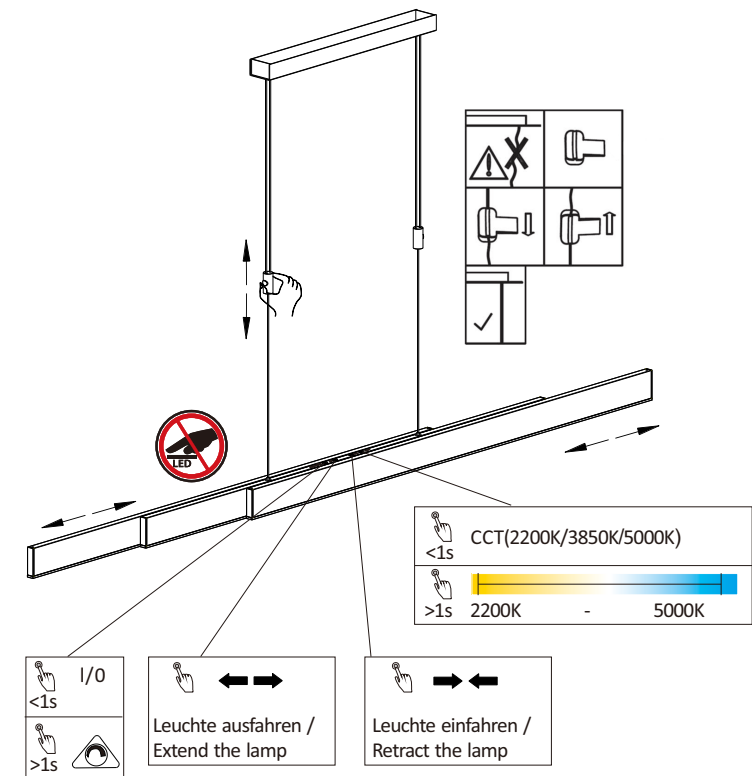

LED

3x LED-Board 24V DC/13W

1x

2x

2x

1x

2x

Anlernen der Fernbedienung an die Leuchte

Schalten Sie die Leuchte über den Wandschalter ein.
Drücken Sie innerhalb von 5 Sekunden die ON-Taste auf der Fernbedienung. Die Leuchte ist nun angelernt und kann über die Fernbedienung gesteuert werden.

!!! Eine Fernbedienung kann unbegrenzt viele Leuchten steuern.
Eine Leuchte kann von einer Fernbedienung angesteuert werden !!!

Assigning the remote control to the light

Switch the light on via the wall switch.
Press the ON button on remote control within 5 seconds.
The light is now assigned and can be operated by the remote control.